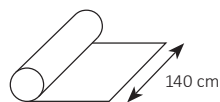

### Speziell akustikwirksame Textilbindung

Eigenschaften: permanent schwer entflammbar

Material: veredelte Polyesterfaser

Gewicht: 224 g/m<sup>2</sup>

Rollenbreite: 140 cm

Art. BA. 3820  
Weiss – 101

Art. BA. 3822  
Orange – 404