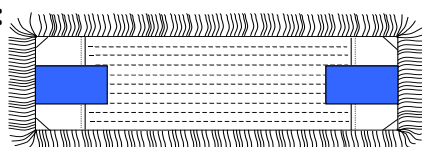

passend zu:
40 cm Klapphalter
45 cm Klapphalter
50 cm Klapphalter

Fringe mop with flap:

Suitable for:
40 cm snap-on holder
45 cm snap-on holder
50 cm snap-on holder

Fransenmopp mit Tasche + Lasche:

passend zu:
40 cm Klapphalter
45 cm Klapphalter
50 cm Klapphalter